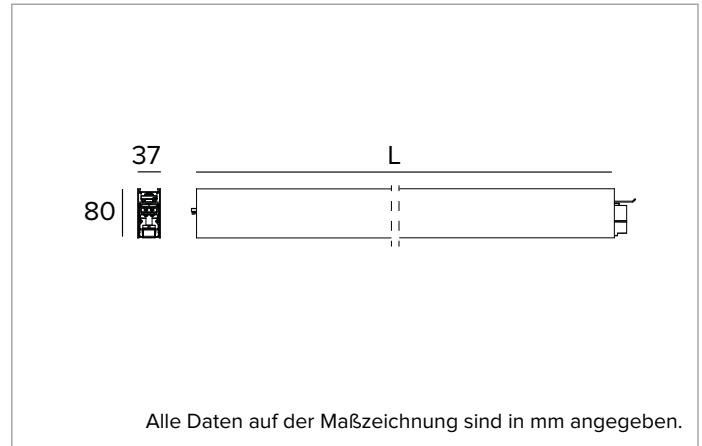

T003BX840ELPW | LOGICO EASY System 37 - UGR19

Lineare LED-Leuchte für Deckenanbau- oder Pendelmontage

	4000K	H(m)	D1(m)	D2(m)	E _{max} (lx)		
	Ra80	66°	64°				
	Fixture Power	68W	1	1.29	1.26	3728	
	Source Flux	8402lm	2	2.58	2.52	932	
	Fixture Flux	8403lm	3	3.86	3.78	414	
	Efficacy	124lm/W	4	5.15	5.04	233	
G0347A	I _{max} =502cd/klm	I _{max}	4219cd	5	6.44	6.30	149

BELEUCHUNGSTECHNISCHE MERKMALE

Direkt/Indirekte Lichtemission. Kontrolliertes Licht. UGR19 Optik:
 Optisches System aus Linsen mit differenzierten Facetten zur
 Optimierung der Lichtstromrichtung und zellulärer Optik aus
 blendreduzierendem Polycarbonat in Weiß (UGR<19 und L65<1500 cd/m²
 EN-12464-1).
Abstrahlung: DIREKT/INDIREKT
Optik: ZELLULÄRE
Optische Effizienz: 100%
Leuchten-Lichtstrom: 8402lm
Lichtausbeute: 124lm/W
Fotobiologische Sicherheit: Risikogruppe 0 (RG 0 = kein Risiko)

MECHANISCHE MERKMALE

Gehäuse aus lackiertem stranggepresstem Aluminium mit 37mm Breite.
 Obere Abdeckung aus transluzentem Polycarbonat.
Farbe und Oberfläche: Weiß
Abmessungen: L=2239mm
Gewicht: 5,55Kg
Version: LINEAR
Schutzart: IP40
Mechanische Belastbarkeit: IK02