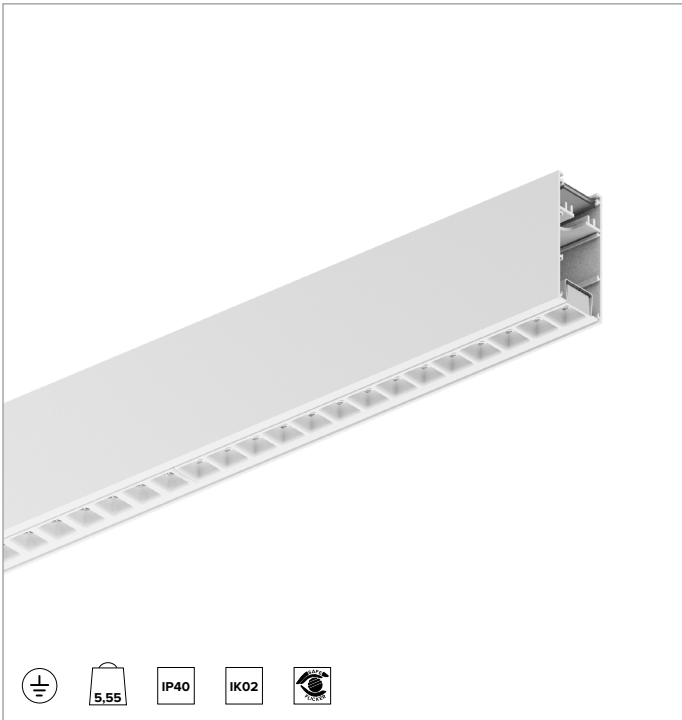

T003BX840ELPW | LOGICO EASY System 37 - UGR19

Lineare LED-Leuchte für Deckenanbau- oder Pendelmontage

	4000K	H(m)	D1(m)	D2(m)	E _{max} (lx)		
	Ra80	66°	64°				
	Fixture Power	68W	1	1.29	1.26	3728	
	Source Flux	8402lm	2	2.58	2.52	932	
	Fixture Flux	8403lm	3	3.86	3.78	414	
	Efficacy	124lm/W	4	5.15	5.04	233	
G0347A	I _{max} =502cd/klm	I _{max}	4219cd	5	6.44	6.30	149

BELEUCHUNGSTECHNISCHE MERKMALE

Direkt/Indirekte Lichtemission. Kontrolliertes Licht. UGR19 Optik:
 Optisches System aus Linsen mit differenzierten Facetten zur
 Optimierung der Lichtstromrichtung und zellulärer Optik aus
 blendreduzierendem Polycarbonat in Weiß (UGR<19 und L65<1500 cd/m²
 EN-12464-1).
Abstrahlung: DIREKT/INDIREKT
Optik: ZELLULÄRE
Optische Effizienz: 100%
Leuchten-Lichtstrom: 8402lm
Lichtausbeute: 124lm/W
Fotobiologische Sicherheit: Risikogruppe 0 (RG 0 = kein Risiko)

MECHANISCHE MERKMALE

Gehäuse aus lackiertem stranggepresstem Aluminium mit 37mm Breite.
 Obere Abdeckung aus transluzentem Polycarbonat.
Farbe und Oberfläche: Weiß
Abmessungen: L=2239mm
Gewicht: 5,55Kg
Version: LINEAR
Schutzart: IP40
Mechanische Belastbarkeit: IK02